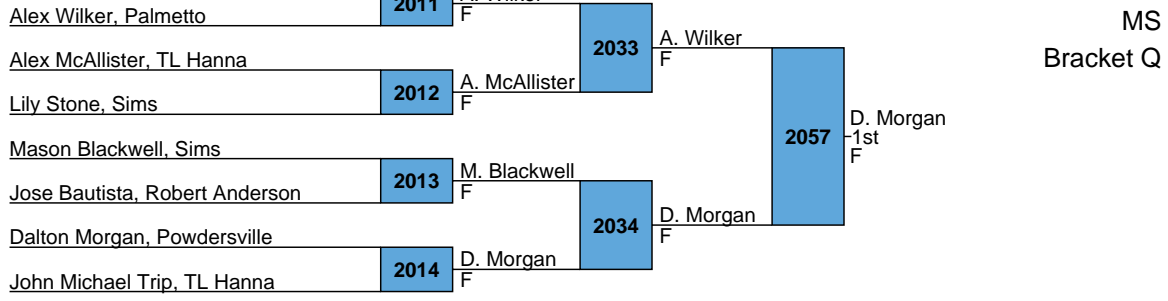

K. Cole  
F

L3035 D. Murphy

3046

K. Cole  
F

L3018 A. Wilson

Hampton Rainey, TL Hanna 2021 Anderson County MS Tournament - TL Hanna

Blake Elgin, Palmetto 2021 Anderson County MS Tournament - TL Hanna

MS  
Bracket R