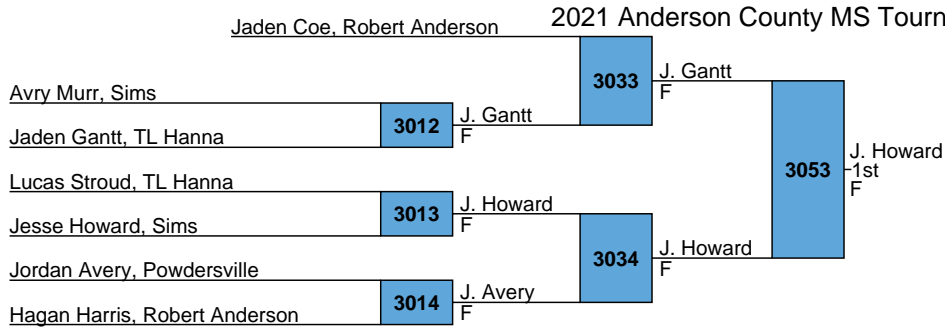

L3032 K. Hatten

3052

K. Hatten  
3rd  
F

L3011 B. Davenport

3023

B. Davenport  
F

3042

B. Davenport  
F

L3031 P. Bonilla

2021 Anderson County MS Tournament - TL Hanna

MS  
Bracket O

Davis Murphy, Robert Anderson

Jose Casarin, Palmetto

3015

D. Murphy  
F