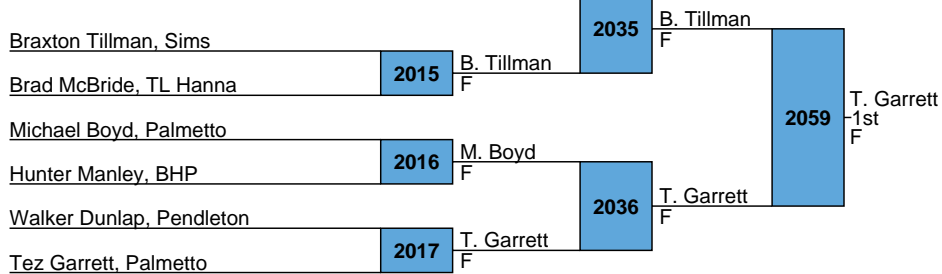

K. Cole  
F

L3035 D. Murphy

3046

K. Cole  
F

L3018 A. Wilson

Hampton Rainey, TL Hanna 2021 Anderson County MS Tournament - TL Hanna

Blake Elgin, Palmetto 2021 Anderson County MS Tournament - TL Hanna

MS  
Bracket R